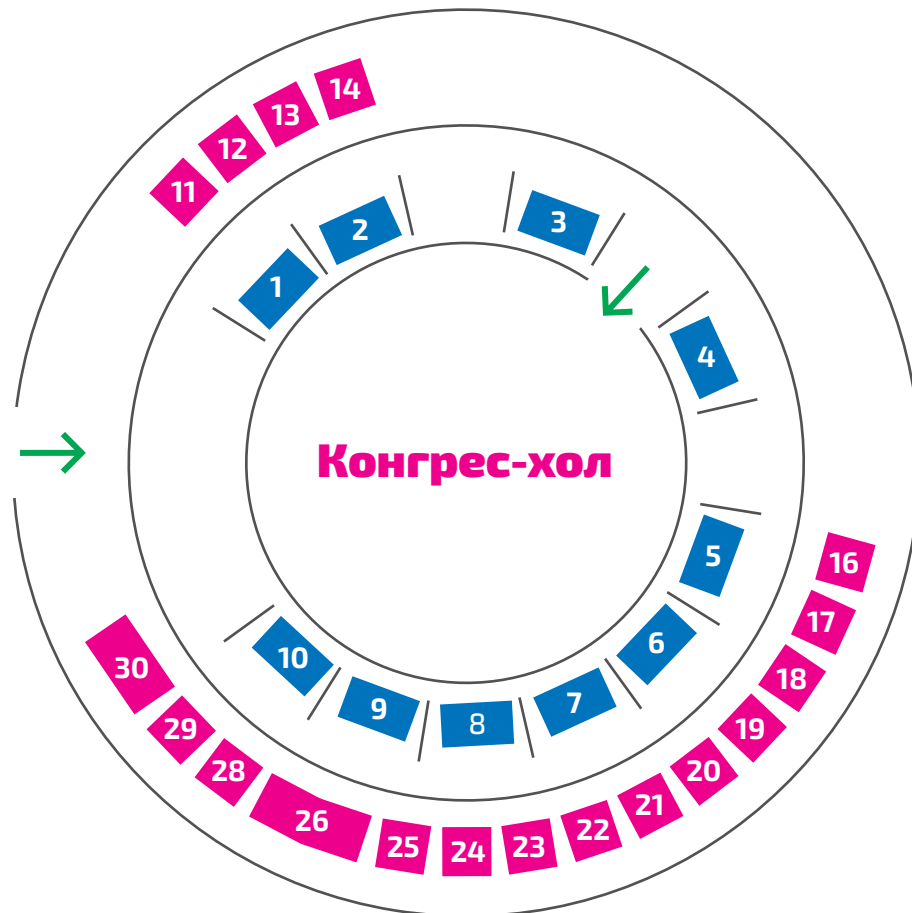

План та перелік учасників

- | | | |
|--|----------------------------------|--|
| 1 «Хінкальня»
грузинський ресторан | 8 Fishki Food
distribution | 19 Kingdom Models |
| 2 GWater | 9 ADONIS | 20 Тотоша |
| 3 Мережа супер-
маркетів «Наш Край» | 10 Poster POS | 21 7030.studio |
| 3 Мережа супер-
маркетів SPAR | 11 Power Now | 22 BRICKS |
| 4 Top Waffle | 12 Зелена крамниця | 23 Beauty-Prof |
| 5 I LOVE KEBAB | 13 Мийки самооб-
слуговування | 24 Fast Line Studio |
| 6 Центр фізичної
реабілітації VIGOR | 14 Coffeeway | 25 Hoddy Games |
| 7 Центр Восстановления
Здоровья «АЛХИМИЯ
СТИХИЙ» | 16 Fast Energy | 26 MAFIA |
| | 17 MalibuFit | 28 SV Caffè |
| | 17 Investhub | 29 Znoua |
| | 18 MEEST | 30 FITOART ФРАНШИЗА
ТЕПЛИЧНОГО
АГРОБІЗНЕСУ |